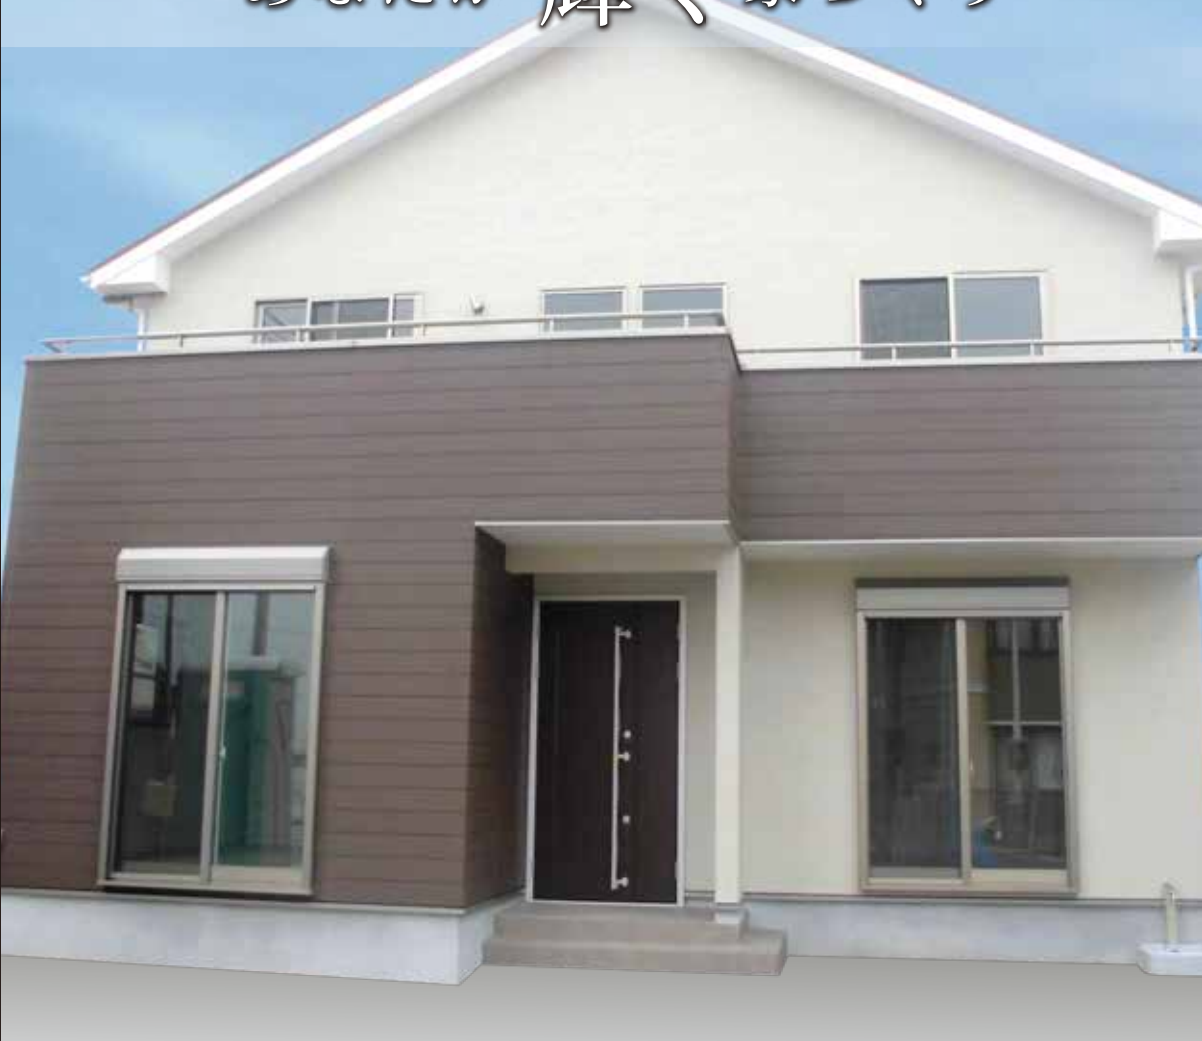

家具もスタイルもインテリアも —

あなたが輝く家づくり

完成見学会

2014 10:00
3/8 SAT 9 SUN 17:00

会場 滋賀県 近江八幡市 千僧供町 387-1

アンケートにご協力頂いた方
先着20名様に
ディズニー
フリスビーズ掛け
プレゼント!

SEISYO

株式会社 盛匠 077.535.0306 盛匠 検索