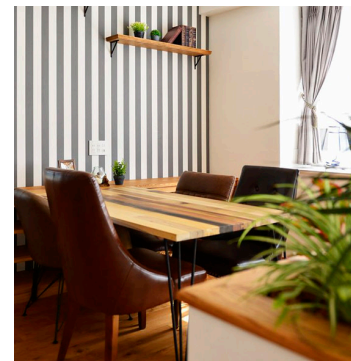

SHOWROOM NEW OPEN

特別内覧会 完全予約制

9/24 sat 25 sun

am10:00 ~ pm17:00

会場：四日市市采女町863-3

四日市ショールームの見どころ

shabbyにコーディネートしたダイニング空間と、少し男らしくANTIQUEに飾ったリビングスペース…二つの違ったコンセプトデザインをご覧いただけるShow Roomが完成しました。

外壁にはseisyo自慢のレンガを施工し、アクセントとなるようスタッコウォール（洋漆喰）を塗って仕上げています。レンガと塗り壁、それぞれが見せるアクセントや雰囲気をご覧ください。

無料プランニング相談会の実施

今回特別に『建築士によるプランニング相談会』を同時に開催いたします。お客様の理想のお住まいを各建築士が目の前でかたちにして無料でご提案差し上げます。

より具体的なプランニングを行うためにも2時間程度のお時間をいただくことができます。あらかじめご予約の上、ご来場ください。

株式会社 盛匠 盛匠 三重
http://saihinkan.jp info@seisyo-co.com